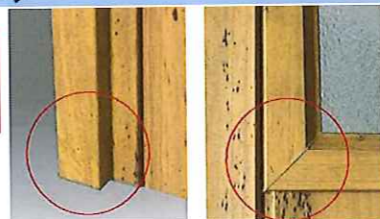

細部にまでこだわりの本物志向

工業製品を感じさせない木目調のラッピング

意匠性を損なわない、極小・極薄のコーナーパーツ。