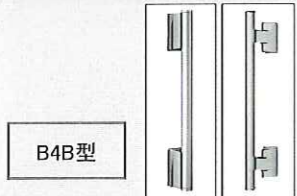

イメージ写真

Simple Modern
シンプルな美を追求した都会的なスタイル

ハンドルセット