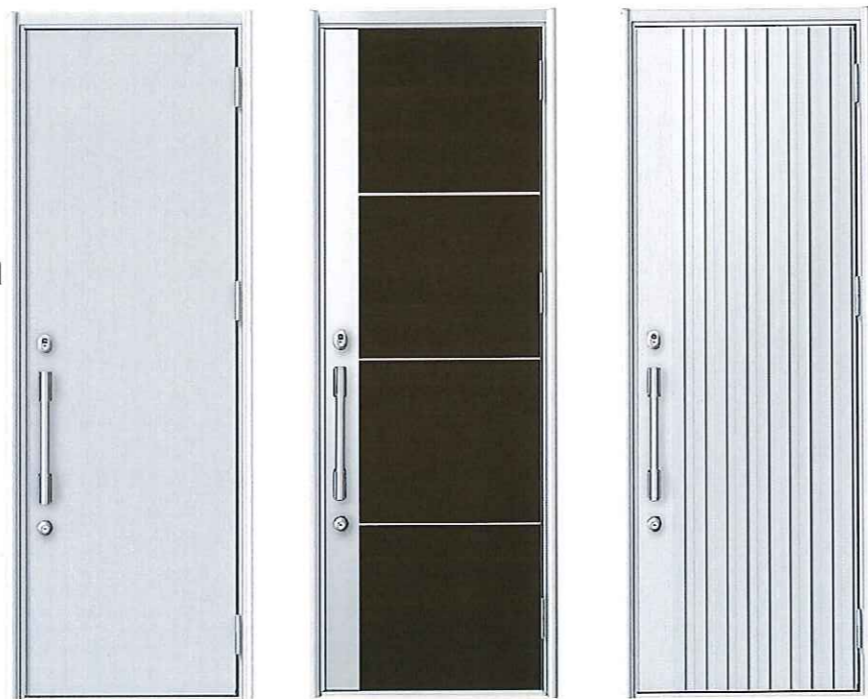

工業製品を感じさせない木目調のラッピング

意匠性を損なわない、極小・極薄のコーナーパーツ。

経年変化による「反り」を再現。

Safety function - 安心機能 -

外出時にもワンタッチで取り外せる、安心機能付サムターン。

ガラスを破られてもサムターンがないので、開けられる心配がありません。

ホコリを防いでお手入れ簡単「シャッター付シリンダー」

DN(ディンプル)キー・W(ウェーブ)キーにも対応しています。

ードデザイン一覧

イメージ写真

Simple Modern
シンプルな美を追求した都会的なスタイル

ハンドルセット

M16型

M24型

M27型

X

V

F

N

X

イメージ写真

Contemporary
クラシカルと現代風の美しさを持つスタイル

ハンドルセット

C11型 片開き