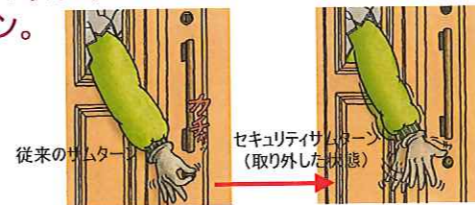

FORARD

オプション

CAZAS システム

押す→かざす→開けるのカンタン動作 Point!

カザスで開けたら自動ロック。閉め忘れの心配がありません。室内側から手動で開ける場合自動ロックは作動しないので閉め出しの心配がありません。

TOSEM

Design detail - デザインへのこだわり

細部にまでこだわりの本物志向

工業製品を感じさせない木目調のラッピング

意匠性を損なわない、極小・極薄のコーナーパーツ。

経年変化による「反り」を再現。

Safety function - 安心機能 -

外出時にもワンタッチで取り外せる、安心機能付サムターン。

ガラスを破られてもサムターンがないので、開けられる心配がありません。

ホコリを防いでお手入れ簡単「シャッター付シリンダー」

DN(ディンプル)キー・W(ウェーブ)キーにも対応しています。

ードデザイン一覧

イメージ写真

Simple Modern
シンプルな美を追求した都会的なスタイル

ハンドルセット

M16型

M24型

M27型

X