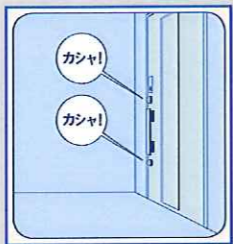

FORARD

オプション

CAZAS システム

押す→かざす→開けるのカンタン動作 Point!

カザスで開けたら自動ロック。閉め忘れの心配がありません。室内側から手動で開ける場合自動ロックは作動しないので閉め出しの心配がありません。

TOSEM

Design detail - デザインへのこだわり

細部にまでこだわりの本物志向

工業製品を感じさせない木目調のラッピング

意匠性を損なわない、極小・極薄のコーナーパーツ。

経年変化による「反り」を再現。

Safety function - 安心機能 -

外出時にもワンタッチで取り外せる、安心機能付サムターン。

ガラスを破られてもサムターンがないので、開けられる心配がありません。

ホコリを防いでお手入れ簡単「シャッター付シリンダー」

DN(ディンプル)キー・W(ウェーブ)キーにも対応しています。