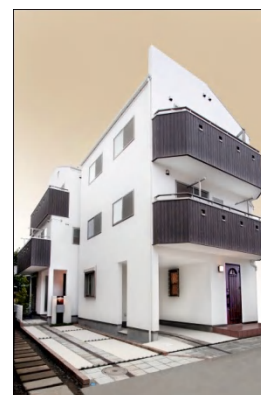

# 外観スタイル

葉山P.J

神奈川区妙蓮寺P.J

泉区中田南P.J

神奈川区白楽P.J

神奈川区白楽P.J

街並みに自然に溶け込みながら、存在感のある住まいの表情を一部一邸デザインします。

神奈川区白楽P.J